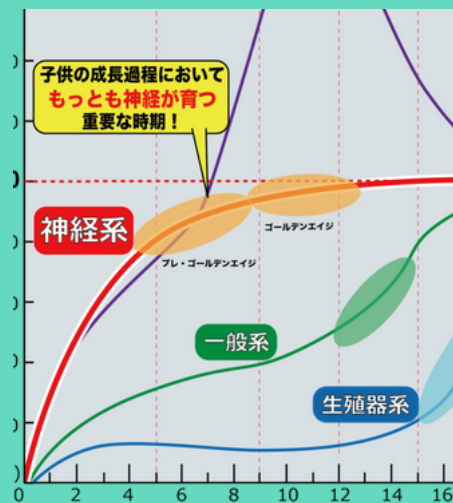

★ 全力で楽しみたい子供たちへ

遊びを科学した

ドイツ式運動教室

バルシューレ教室

生徒募集★

バルシューレとは

様々な身体の動きを経験するプログラムであり児童期の発達的特徴に合わせた運動教育になっています。詳しくはぜひ裏面をご覧ください。

お気軽にお問合せください

TEL. 028-654-0182

場所：さかえ認定こども園遊戯室

毎週木曜

14：00～14：50（幼児クラス）

15：00～15：50（幼児クラス）

16：00～17：00（小学生クラス）

毎週火曜

16：00～17：00（小学生クラス）

バルシューレってなに？

ドイツで生まれたボール遊び教室です。
運動能力の向上に超特化した運動プログラムを用いながらも、
子供たちが楽しく、基礎運動能力・自発性・社会性を
身につけられる教育研究を背景にもったボール運動教室です。
ボール以外にも様々な運動用具を使い子供たちを楽しませています。

なぜバルシューレ？

神経系が伸びるゴールデンエイジに148種類を超えるプログラムを通して幅広い運動、体の動きを経験させます。児童期の発達的特徴に合わせた運動教育になってます。